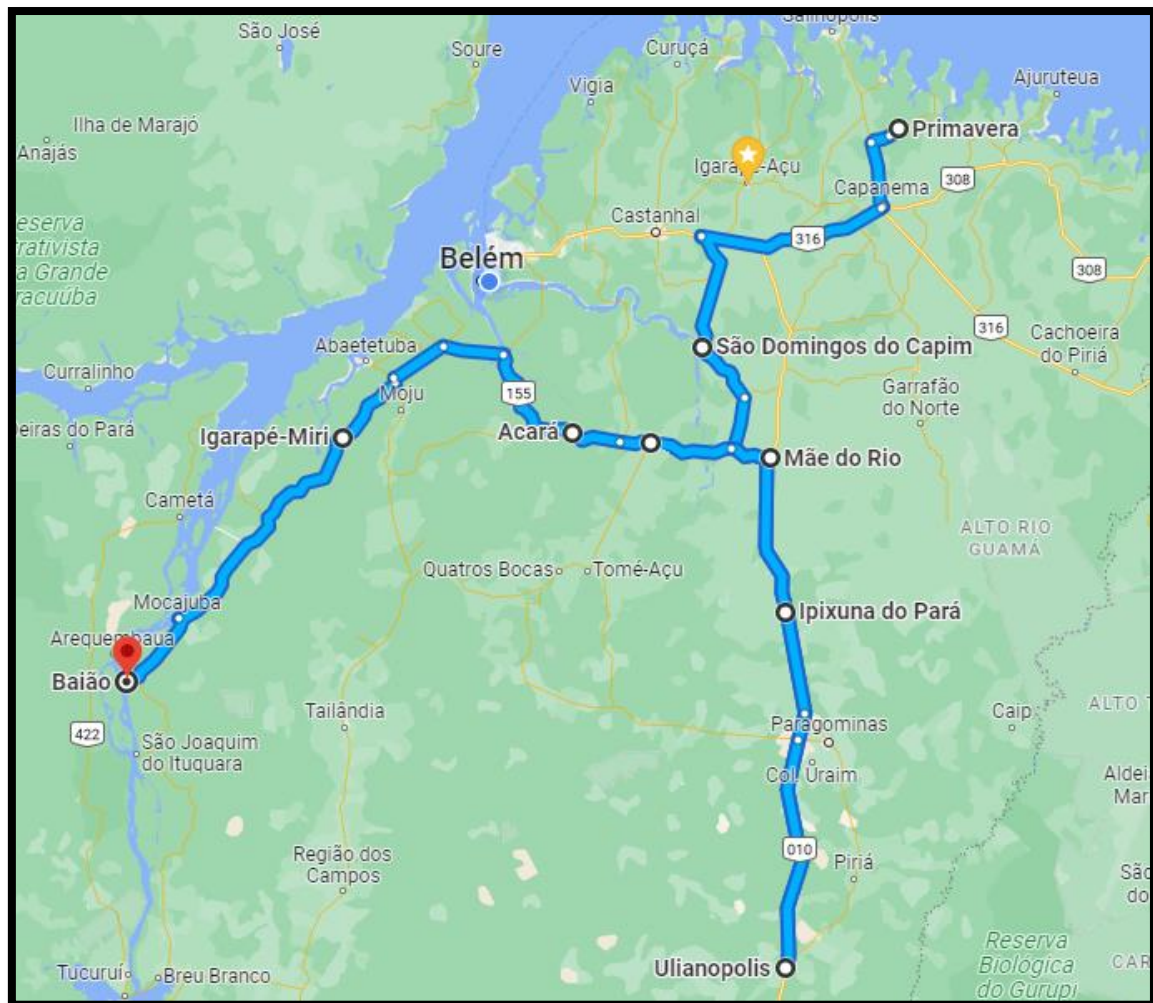

## UNIDADE MÓVEL ITINERANTE – GUAMÁ, RIO CAPIM E TOCANTINS

- **PRIMAVERA – PA** Deslocamento: 10/02/2023  
Instalação: 10/02/2023  
Período De Atendimento: 11/02/2023

- **SÃO JOÃO DE PIRABAS – PA**  
Deslocamento: 12/02/2023  
Instalação: 13/02/2023  
Período De Atendimento: 14 a 16/02/2023  
Dias De Atendimento: 3 Dias

- **SÃO DOMINGOS DO CAPIM – PA**  
Deslocamento: 07/03/2023  
Instalação: 08/03/2023  
Período De Atendimento: 09/03 a 24/03/2023  
Dias De Atendimento: 12 dias

- **ULIANOPOLIS – PA**

Deslocamento: 27/03/2023

- **MÃE DO RIO - PA**

Deslocamento: 02/05/2023

Instalação: 03/05/2023

Período De Atendimento: 04 A 17/05/2023

Dias De Atendimento: 10 dias

- **CONCÓRDIA DO PARÁ - PA**

Deslocamento: 18/05/2023

Instalação: 18/05/2023