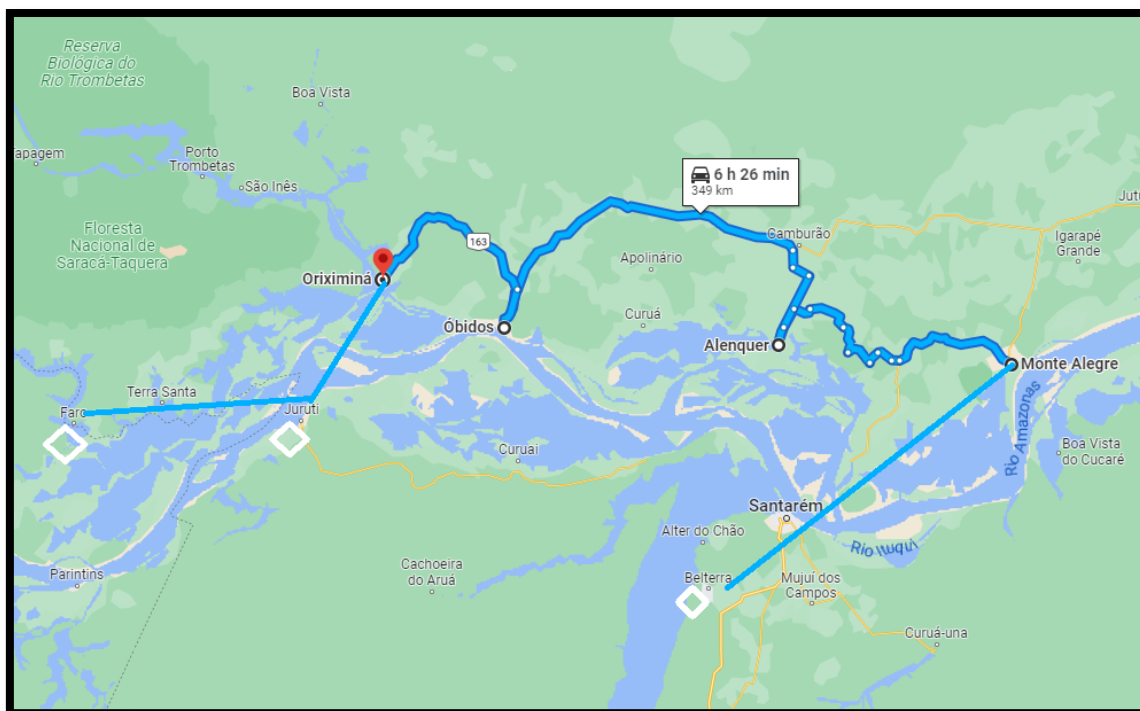

UNIDADE MÓVEL ITINERANTE – BAIXO AMAZONAS

- **BELTERRA – PA**

Deslocamento: 06/03/2023

Instalação: 07/03/2023

Período De Atendimento: 08 a 31/03/2023

Dias De Atendimento: 18 dias

- **MONTE ALEGRE – PA**

Deslocamento: 03/04/2023

Instalação: 04/04/2023

Período De Atendimento: 05 a 28/04/2023

Dias De Atendimento: 16 dias

- **ALENQUER - PA**

Deslocamento: 02/05/2023

Instalação: 03/05/2023

Período De Atendimento: 04 a 26/05/2023

Dias De Atendimento: 17 dias

Período De Atendimento: 28/06 a 14/07/2023

Dias De Atendimento: 13 dias

- **JURUTI - PA**

Deslocamento: 17/07/2023

Instalação: 18/07/2023

Período De Atendimento: 19/07 a 04/08/2023

Dias De Atendimento: 13 dias

- **FARO - PA**

Deslocamento: 07/08/2023

Instalação: 08/08/2023

Período De Atendimento: 09 25/08/2023

Dias De Atendimento: 13 dias