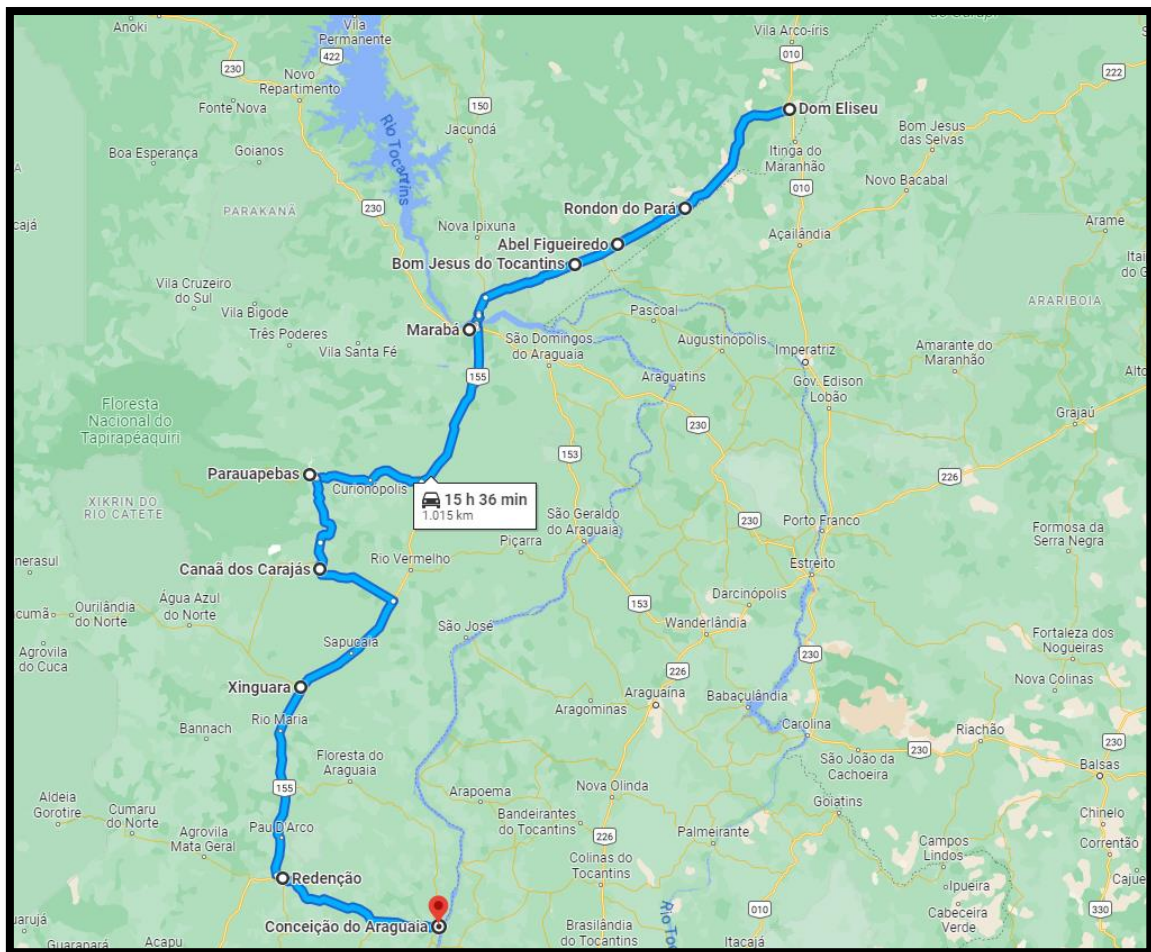

UNIDADE MÓVEL ITINERANTE – RIO CAPIM, CARAJÁS E ARAGUAIA

- **DOM ELISEU – PA**

Deslocamento: 27/02/2023

Instalação: 28/02/2023

Período De Atendimento: 01 a 14/03/2023

Dias De Atendimento: 10 dias

- **RONDON DO PARÁ – PA**

Deslocamento: 15/03/2023

Instalação: 16/03/2023

Período De Atendimento: 17 a 31/03/2023

Dias De Atendimento: 11 dias

- **ABEL FIGUEREDO - PA**

Deslocamento: 03/04/2023

Instalação: 04/04/2023

Período De Atendimento: 04 a 20/04/2023

Dias De Atendimento: 11 dias

- **BOM JESUS DO TOCANTINS - PA**

Deslocamento: 24/04/2023

Instalação: 25/04/2023

Período De Atendimento: 26/04 a 12/05/2023

Dias De Atendimento: 13 dias

- **PARAUPEBAS - PA**

Deslocamento: 15/05/2023

Instalação: 16/05/2023

Período De Atendimento: 17/05 a 02/06/2023

Dias De Atendimento: 13 dias

- **CANAÃ DOS CARAJÁS - PA**

Deslocamento: 05/06/2023

Instalação: 06/06/2023

Período De Atendimento: 07 a 23/06/2023